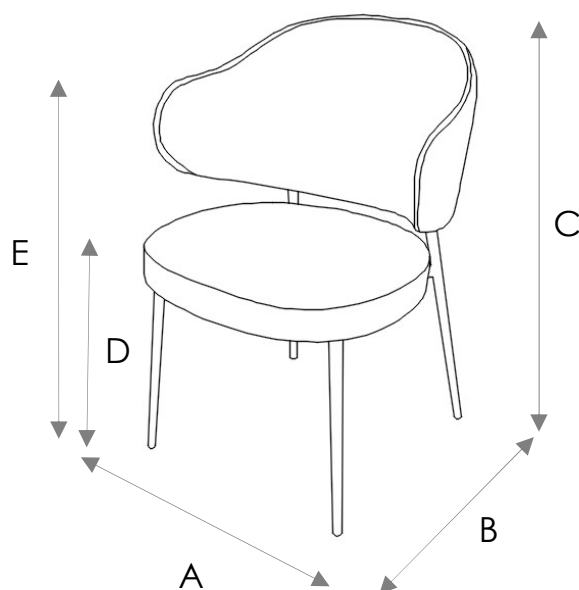

Product for home, professional and hospitality use

EMBALAJE | PACKAGING set 2 uds

Tipo	uds/caja	ancho	fondo	alto	volumen	P. N	P.B.
Type	s/carton	length	width	height	volumen	N.W	G.W
Caja 1	2	74	59	96	0,419	12	15

DIMENSIONES
MEASUREMENTS

ancho x fondo x alto
length x width x height

A	60 cm
B	58.5 cm
C	82 cm
D	47 cm
E	71.5 cm

Medida interior del asiento *seat inner size*
53.5x48.5x8.5cm

Medida interior del respaldo *backrest inner size*
38x50cm