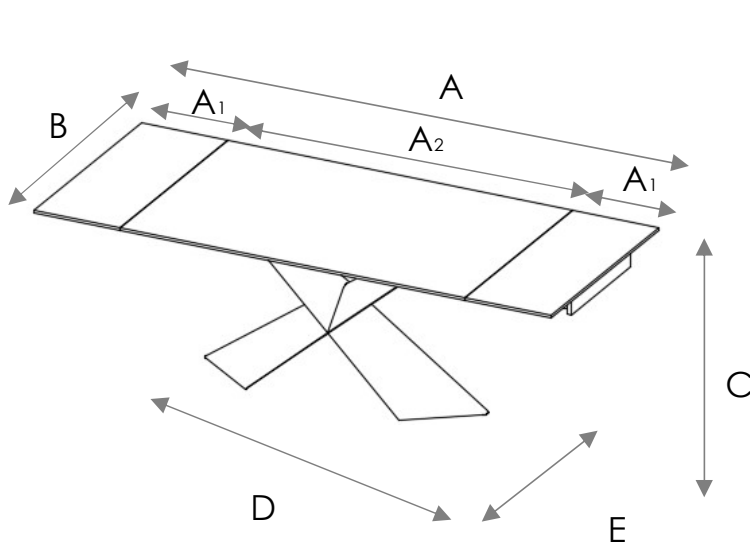

## EMBALAJE | PACKAGING

Tipo	uds/caja	ancho	fondo	alto	volumen	P. N	P.B.
Type	s/carton	length	width	height	volumen	N.W	G.W
Caja 1	1	187	98	16,5	0,35	99,5	111,2
Caja 2	1	135	69	80	0,10	27,4	32,2

**DIMENSIONES**  
**MEASUREMENTS**  
 180 (270)x90x76cm

ancho x fondo x alto  
 length x width x height

A	270 cm
A <sub>1</sub>	45 cm
A <sub>2</sub>	180 cm
C	76 cm
D	131 cm
E	45 cm

**PIEZAS PIECES**

**1\_1UD**  
 Tablero con estructura  
 Table top with structure