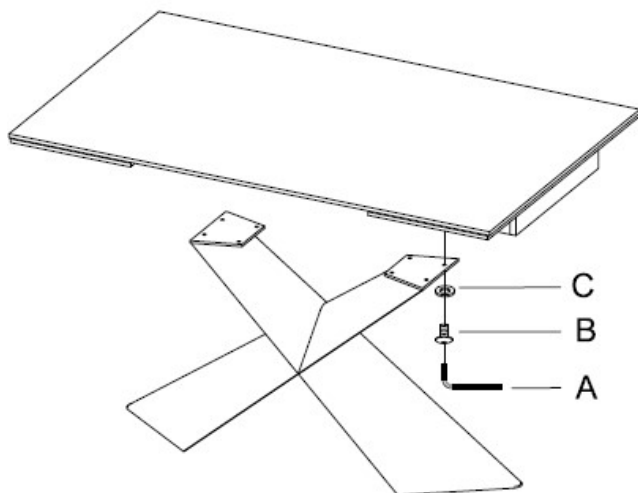

ancho x fondo x alto  
 length x width x height

A	270 cm
A <sub>1</sub>	45 cm
A <sub>2</sub>	180 cm
C	76 cm
D	131 cm
E	45 cm

**PIEZAS PIECES**

**1\_1UD**  
 Tablero con estructura  
 Table top with structure

**2\_1UD**  
 Base metálica  
 Metal base

**A\_5mm | 1UD**  

**B\_ M8x20 | 8UD**  

**C\_ M8x20 | 8UD**  

**MONTAJE ASSEMBLY**

Paso 1 Step 1

Paso 2 Step 2